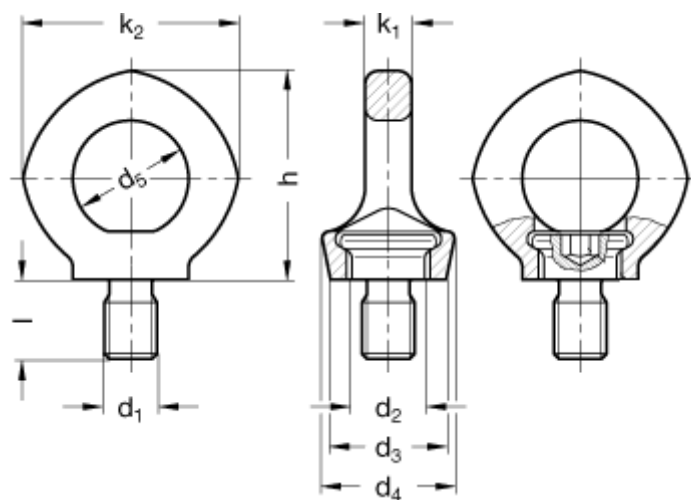

Varenummer: 207125141

Beskrivelse: E+G Roterende løfteøje med 16mm bolt
GN 581.5-M16 Rustfast

Mål

Bæreevne = 1,0 t [10 kN]

d_1 = M 16

d_2 = 22

d_3 = 36

d_4 = 38

d_5 = 35

h = 65

k_1 = 15

k_2 = 65

l = 24